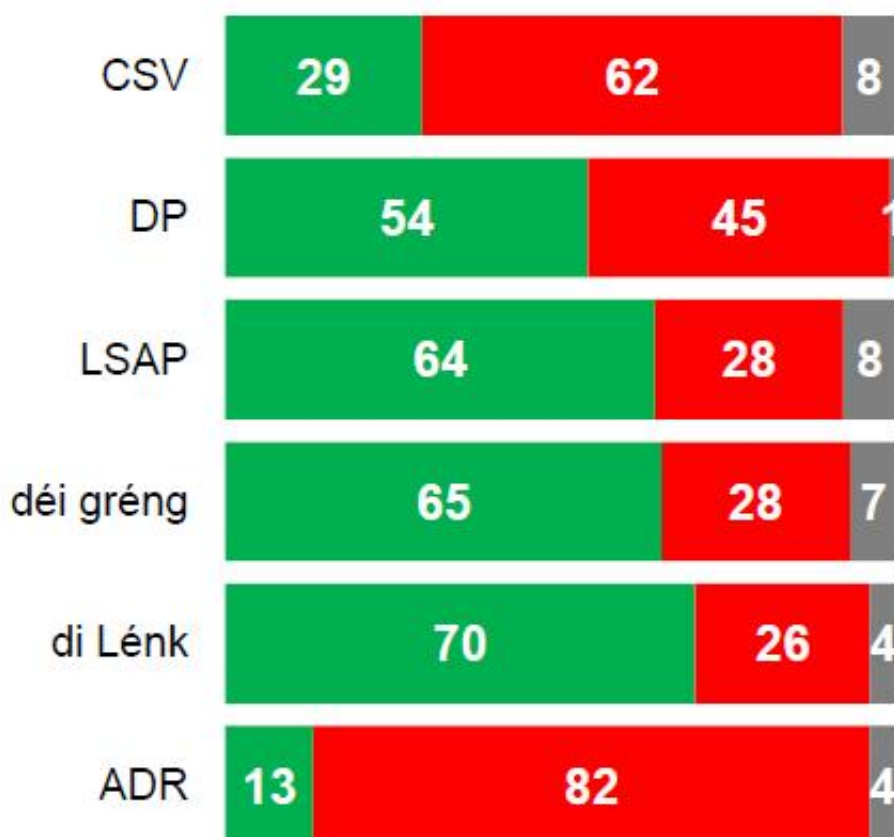

## Sondage pro Partei

Wéi stëmmen d'Wieler vun den eenzelnen Parteien of?

### Résultats électeurs

#### Résultats selon les intentions de vote

■ oui ■ non ■ indécis à l'heure actuelle

PolitMonitor LW-RTL März 2105

1179 personnes à partir de 18 ans