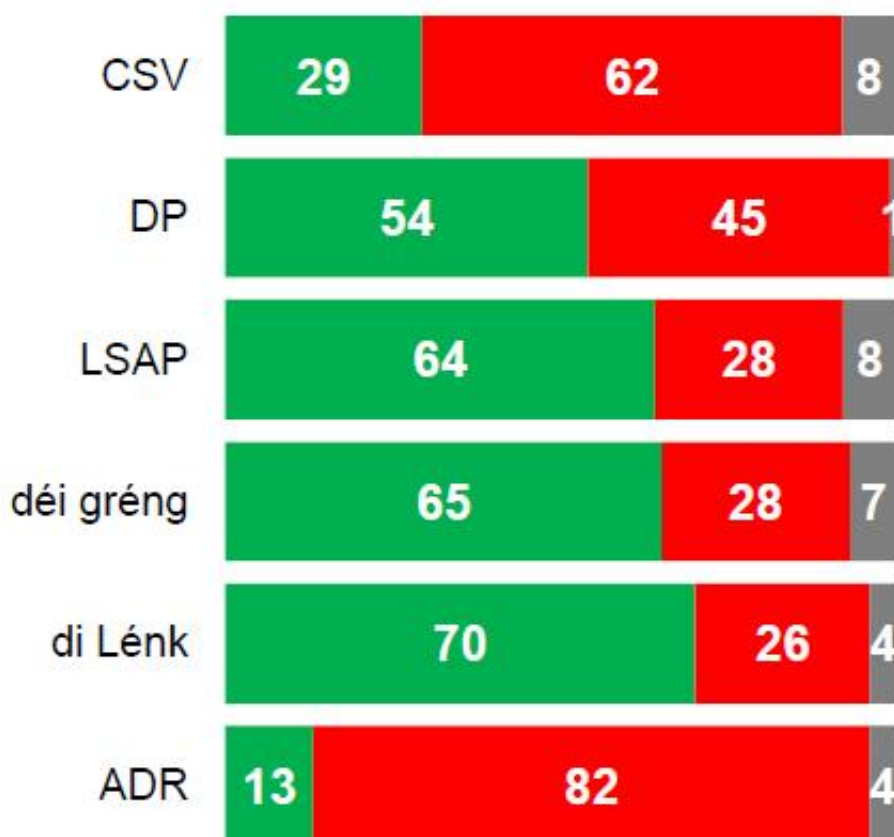

Sondage pro Partei

Wéi stëmmen d'Wieler vun den eenzelnen Parteien of?

Résultats électeurs

Résultats selon les intentions de vote

■ oui ■ non ■ indécis à l'heure actuelle

PolitMonitor LW-RTL März 2105

TNS 1179 personnes à partir de 18 ans